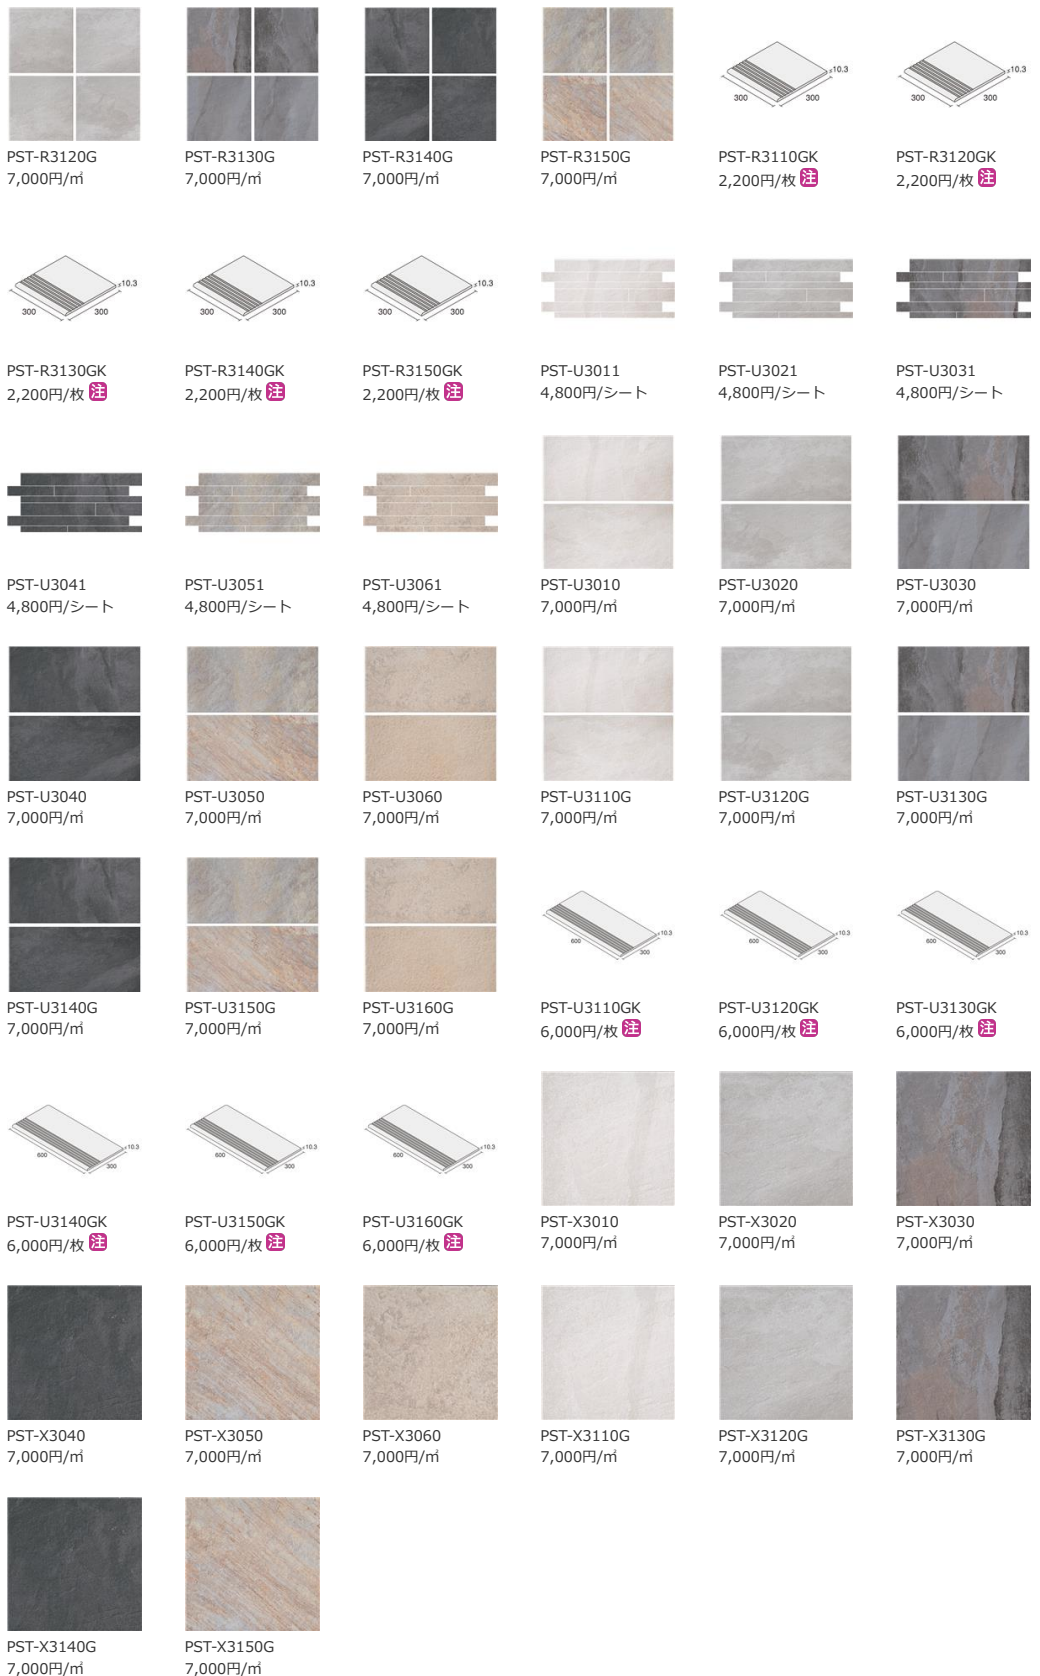

品番

PST-R3010
7,000円/m²PST-R3020
7,000円/m²PST-R3030
7,000円/m²PST-R3040
7,000円/m²PST-R3050
7,000円/m²PST-R3110G
7,000円/m²

このシリーズはサンプルブックを用意しております。

商品についてのご注意

- 水濡れする床では滑りやすくなる場合がありますのでご注意ください。
- 箱単位でご発注ください。(シート貼り・階段タイルは除く。)
- 裏ネット貼りの商品は、水濡れする壁には使用はできません。
- 目地の間から連結材が見えます。裏ネットの色は白色です。
- 意匠上大きな色むらと色幅があります。特に3030・3130G、3050・3150Gは意匠により広い色幅のあるタイルをミックスしています。特定の色調を選別することはできません。
- 防滑性の高い商品は面状特性により汚れが付き易く、白色・黒色は特に目立ちやすい傾向があります。詳細は総合カタログに記載しています「タイルのメンテナンス」をご確認ください。
- 防滑性の高い商品は表面の凹凸に繊維が引っ掛かりやすいため、モップ等の清掃道具は使用しないでください。
- 階段タイルはご発注後加工しますので納期をご確認ください。加工部分の色が異なります。
- 輸入品につき在庫と納期をご確認ください。なお予告なしに仕様の変更や生産中止となることがあります。